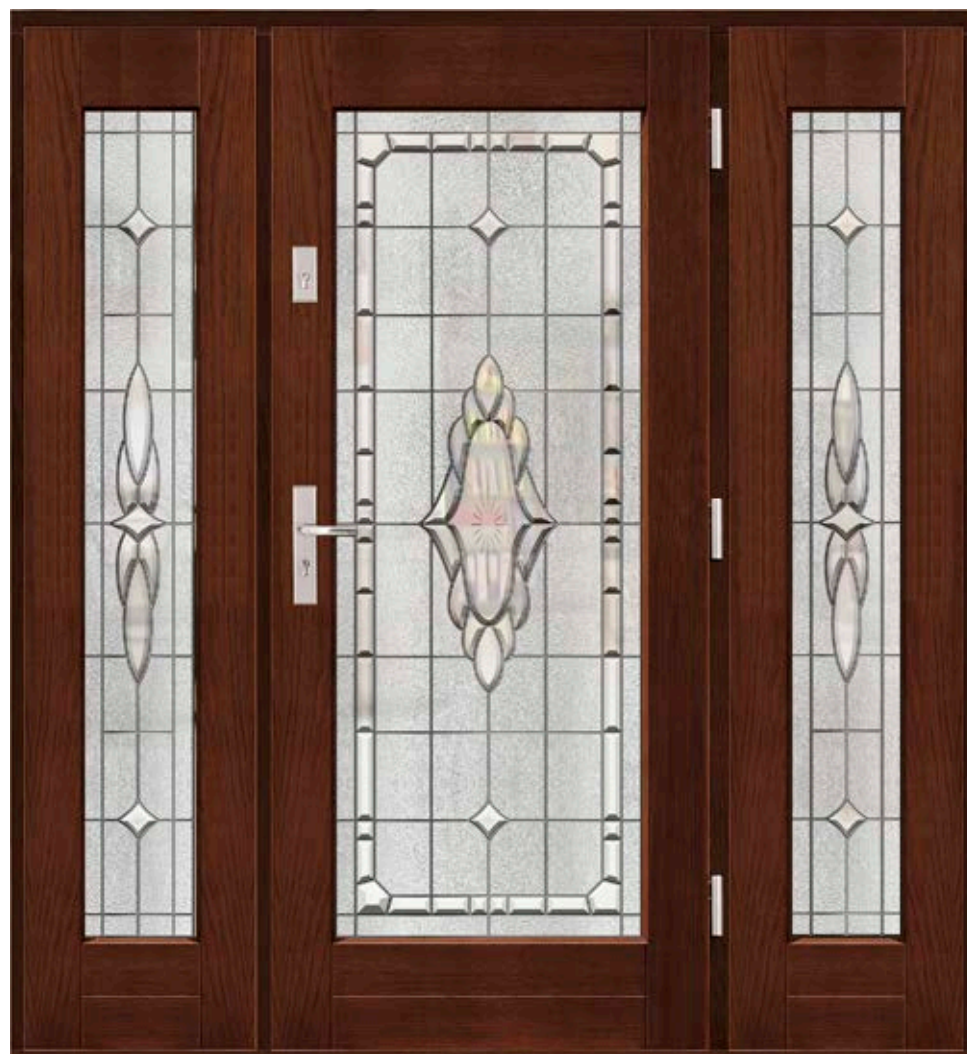

DWUSKRZYDŁOWE

Drzwi o niestandardowych wymiarach podlegają wycenie indywidualnej.

Przykładowe wymiary drzwi z dostawkami dla drzwi o świetle przejścia 90 cm

Drzwi o świetle przejścia 90 cm z dostawką dostępne są w szerokościach **od 130 cm do 200 cm**

szerokość drzwi z dostawkami: 2000 mm