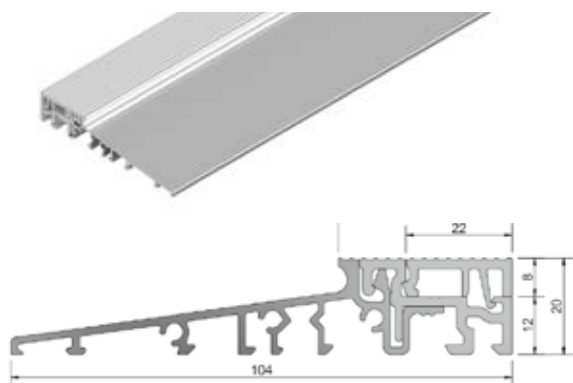

WKŁADKA TERMICZNA
POD PRÓG DREWNIANY

szerokość 100 mm
wysokość 30 mm

OPASKA PŁASKA

60 mm

WIZJER

patyna, nikiel

PRÓG ALUMINIOWY

WKŁADKA TERMICZNA
POD PRÓG ALUMINIOWY