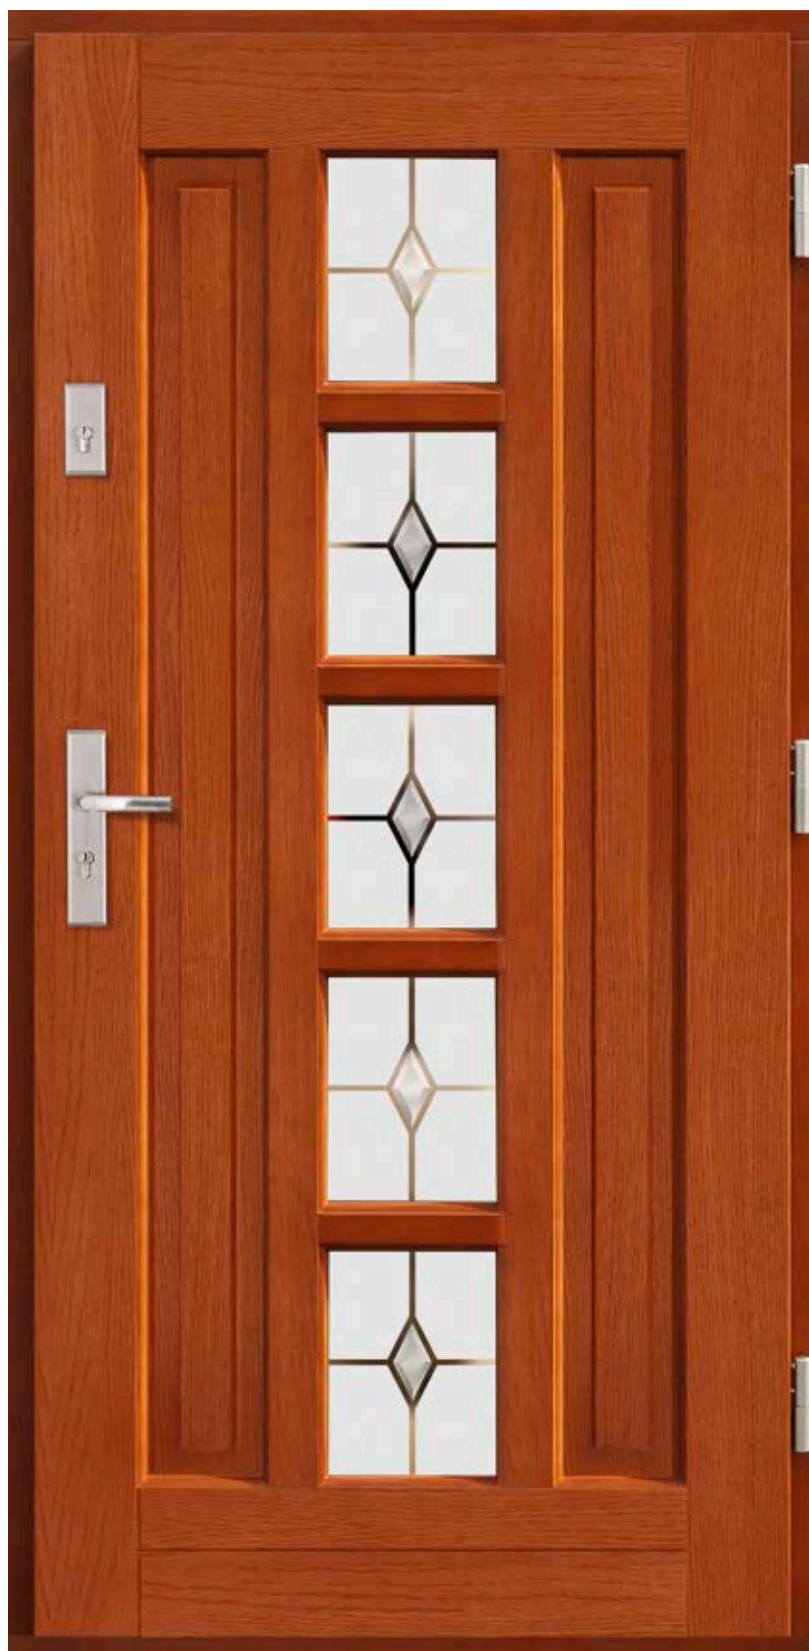

drzwi zewnętrzne ramiakowe | KLASYCZNE

GALIUM

SOSNA

68	3550 zł
78	3950 zł
88	4450 zł

DĄB

68	3750 zł
78	4150 zł
88	4650 zł

OPCJA

szyba nr 247
dopłata za kpl.
5 szt. 630 zł

grubość skrzydła
68 mm, 78 mm,
88 mm

akcesoria dostępne
na zamówienie za
dopłatą

Niestandardowe wymiary
drzwi Agmar są bez dopłaty.
Dopłata obejmuje wyłącznie drzwi:
wyższe niż 212 cm i szersze niż 102 cm

prawe / lewe