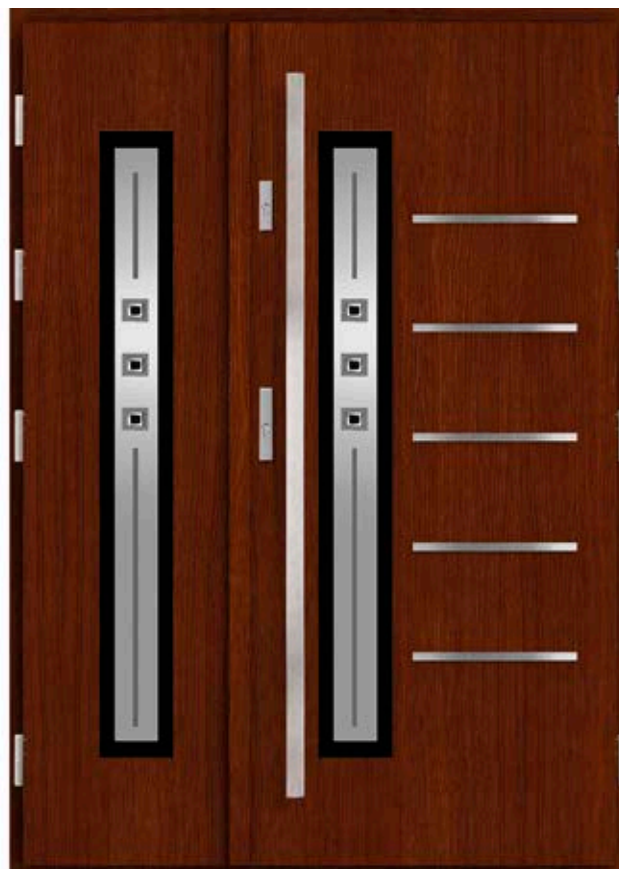

SATIN

* inox jednostronnie

← szerokość drzwi z dostawkami: 1500 mm →

← szerokość drzwi z dostawkami: 1500 mm →

dostawka boczna stała w ościeżnicy

dostawka boczna otwierana