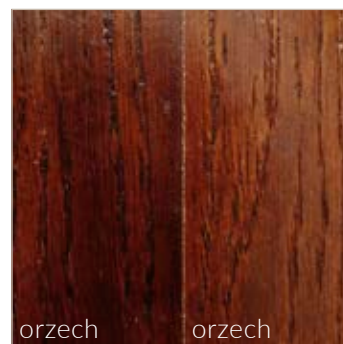

WYKOŃCZENIE

Indywidualna struktura usłojenia oklein naturalnych nie gwarantuje powtarzalności barw.

80 Widoczne mikrowczepy

Naturalne krzywizny słoï

orzech orzech

Różnice w wybarwieniu drewna wynikające z różnego usłojenia.