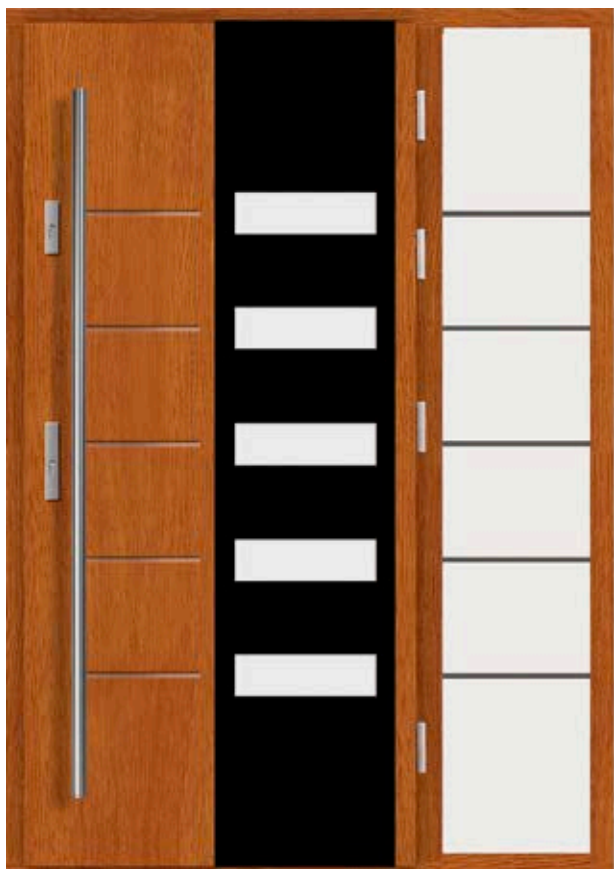

drzwi zewnętrzne płaskie | DWUSKRZYDŁOWE

Drzwi o niestandardowych wymiarach podlegają wycenie indywidualnej.

Przykładowe wymiary drzwi z dostawkami dla **drzwi o świetle przejścia 90 cm**

Drzwi o świetle przejścia 90 cm z dostawką dostępne są w szerokościach **od 130 cm do 200 cm**

ACOS

* lakobel jednostronnie