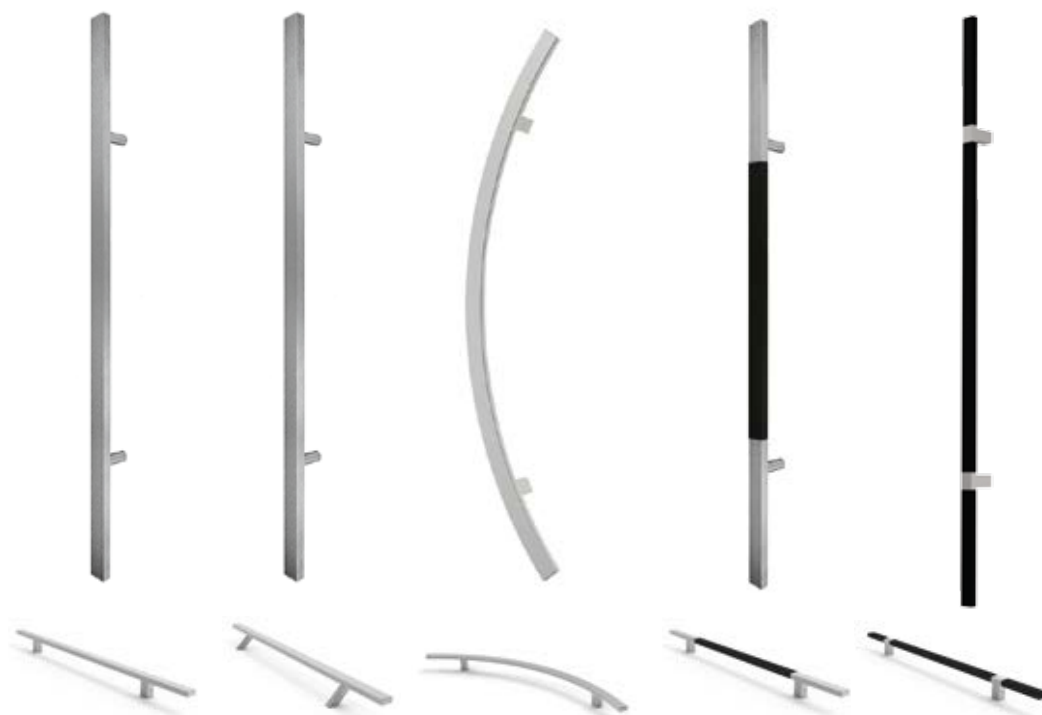

GAJA
patyna, mosiądz
150 zł

Metal-Bud

PRODUCENT KLAMEK

* dopłata za kolor czarny +15%

AKCESORIA DO DRZWI - WKŁADKI

WKŁADKI
- SYSTEM JEDNEGO KLUCZA
nikiel

WKŁADKI
- SYSTEM JEDNEGO KLUCZA
mosiądz

WKŁADKI
- SYSTEM JEDNEGO KLUCZA
czarny

AKCESORIA DO DRZWI - ANTABY

Antaby dostępne są w kolorach: inox i czarny szlif

Antaby dostępne w długościach **80, 100, 120, 150, 170 cm**

Antaba z funkcją przycisku (opcjonalnie)

AMSTERDAM
prostokąt/prosty

NEVADA 01
okrągła/prosty

OPCJA 1 - ANTABA + ELEKTROZACZEP + OKUCIE SOLO

OKUCIE SOLO

ELEKTROZACZEP

OPCJA 2 - ANTABA + ZACZEP REGULOWANY + KLAMKO-GAŁKA SLIM

KLAMKO-GAŁKA SLIM
(GAŁKA RUCHOMA)

ZACZEP REGULOWANY