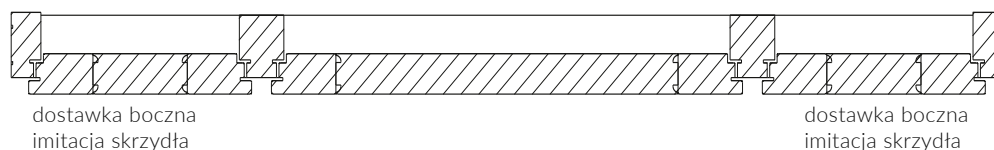

model nr 2

model nr 3

MALAGA

Opcjonalnie