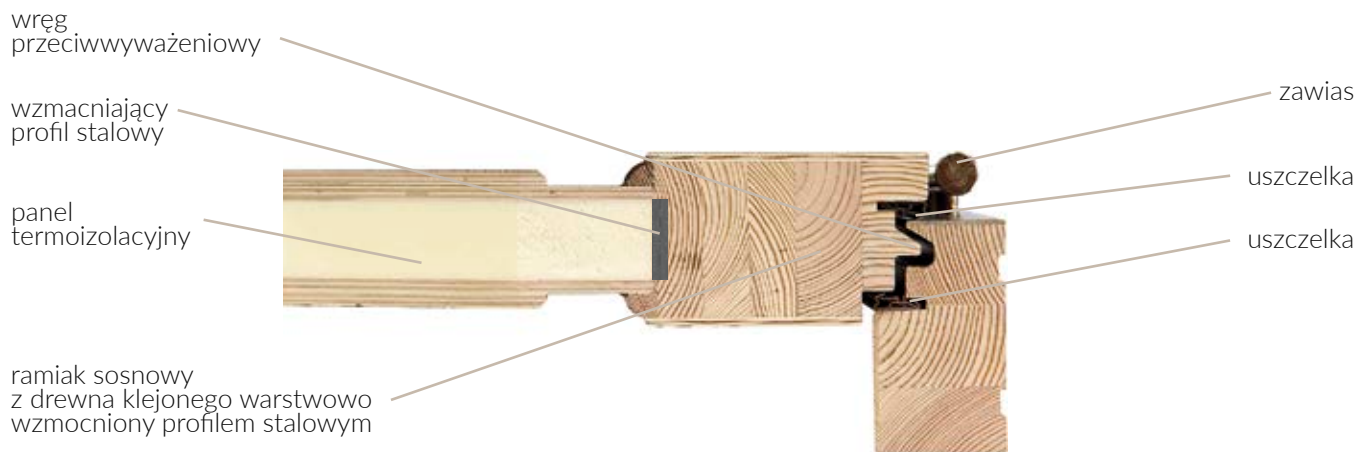

ościeżnica stała
105mm x 60mm

dodatkowy zamek
zasuwkowy

antaby do wyboru

odkopnik inox

wykonane
z drewna

wykończenie inox
jednostronnie
dwustronnie - dopłata

zawias regulowany w trzech
płaszczyznach

wzrę
przeciwwyważeniowy

nakładki aluminiowe
na próg

prawe / lewe

Konstrukcja drzwi zewnętrznych RAMOWO-PŁYKINOWYCH

ościeżnica stała
105mm x 60mm

dodatkowy zamek
zasuwkowy

zaczep regulowany

klamki do wyboru

okapnik