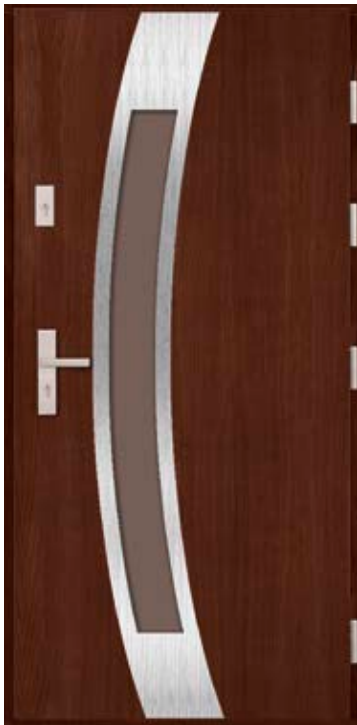

ICARA

SOSNA

78	4000 zł
88	4500 zł
100	6600 zł

DĄB

78	4200 zł
88	4700 zł
100	6800 zł