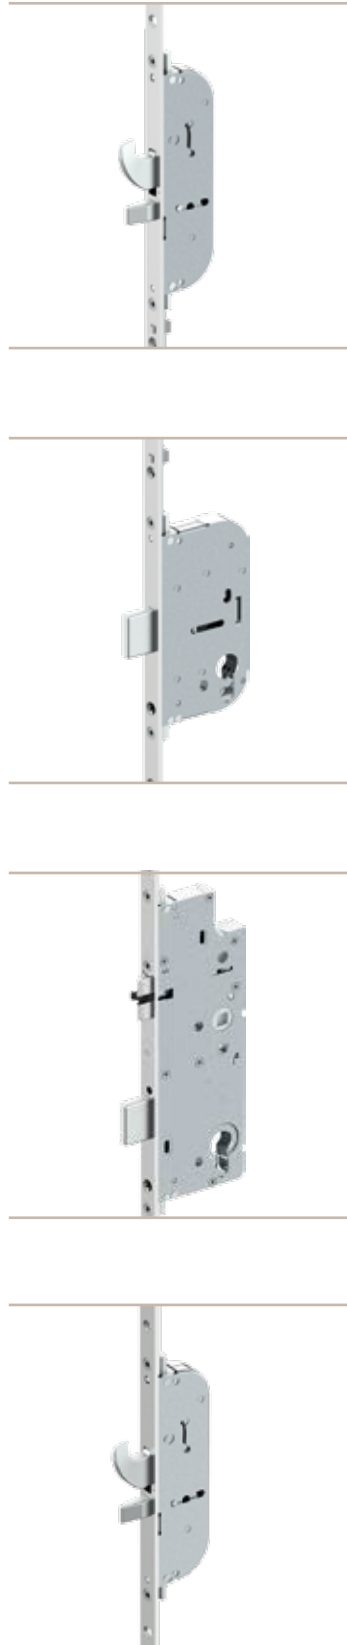

aplikacje szklane
typu fusing

parametry techniczne

DODATKI AKCESORIA

AKCESORIA DO DRZWI - LISTWY, ZAMKI, ZASUWNICE

Listwa antywyważeniowa Listwa zaczepowa

ZASUWNICE WIELOPUNKTOWE

W przypadku zasuwnic wielopunktowych obsługiwanych kluczem ryglowanie i odryglowanie następuje po podwójnym obróceniu klucza. Kombinacja bolców i haków.