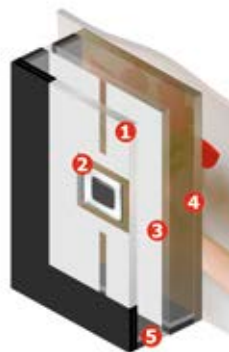

MALOWANY PIASKOWANY

1. Szkło float 4 mm lub bezpieczne malowane
2. Aplikacja szklana fusing
3. Szkło float 4 mm piaskowane
4. Szkło STOPSOL BRĄZ 4 mm (REFLEX)
5. Zespolenie szkła