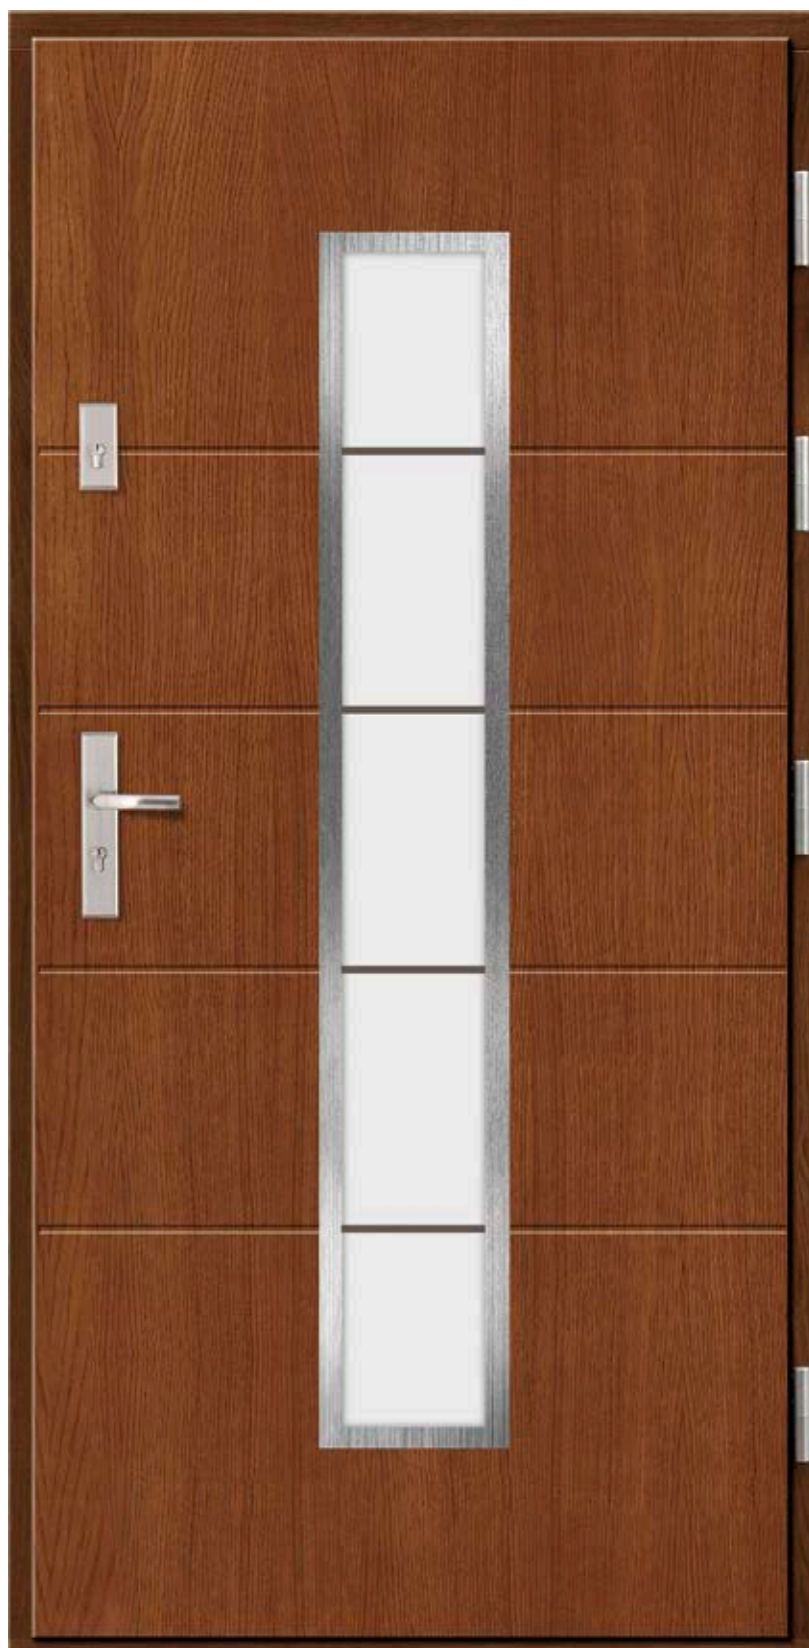

HYDRUS

Podane kwoty są cenami netto – nie zawierają podatku VAT.

szyba
reflex

inox jednostronnie
(kolor czarny
dopłata +30%)

drzwi zewnętrzne płaskie | INOX

* frezowanie jednostronne

SOSNA

78	4000 zł
88	4500 zł
100	6600 zł