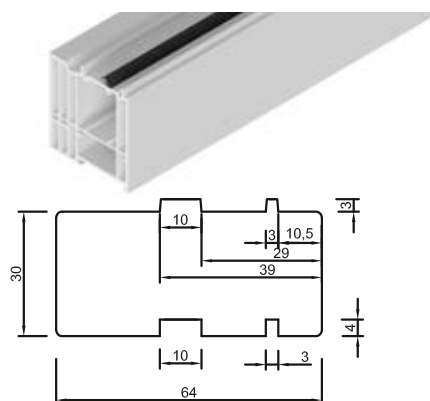

WKŁADKA TERMICZNA
POD PRÓG DREWNIANY

szerokość 100 mm
wysokość 30 mm

OPASKA PŁASKA

60 mm

WIZJER

patyna, nikiel

PRÓG ALUMINIOWY

WKŁADKA TERMICZNA
POD PRÓG ALUMINIOWY