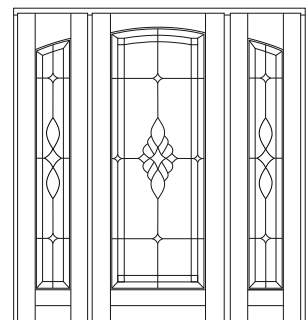

szerokość drzwi z dostawkami: 2000 mm

SARPA

dostawka boczna imitacja skrzydła

dostawka boczna imitacja skrzydła

Opcjonalnie

model nr 6

Podane kwoty są cenami netto – nie zawierają podatku VAT.

szyba piaskowana

szyba reflex

folia witrażowa

taśma ołowiana

aplikacje szklane typu bevel