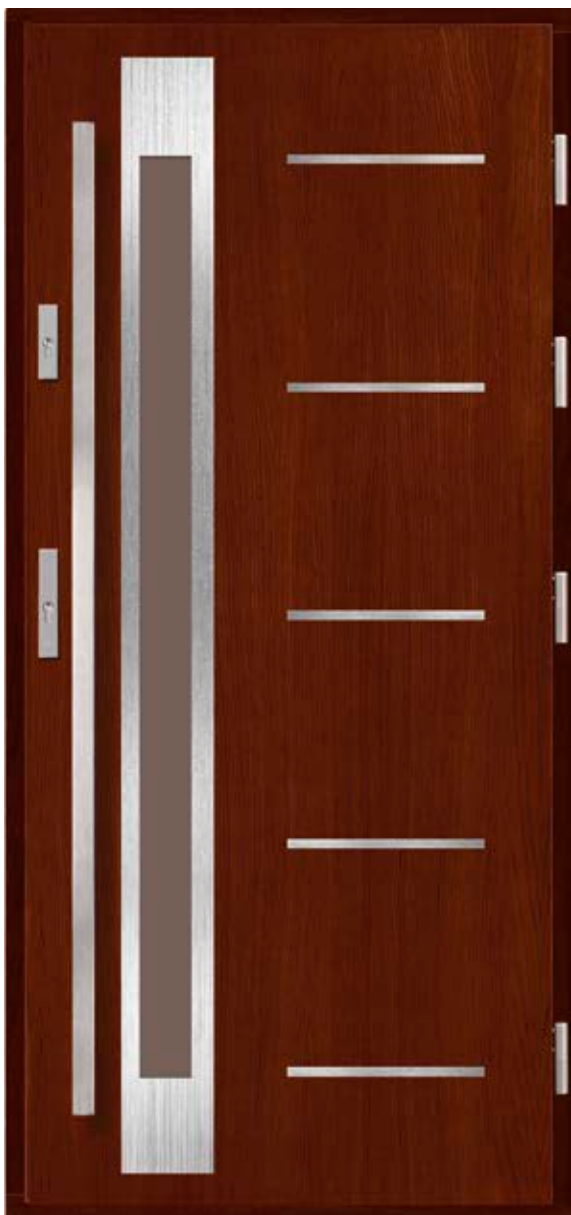

drzwi zewnętrzne płaskie | INOX

RIGEL

SOSNA		DĄB	
78	4000 zł	78	4200 zł
88	4500 zł	88	4700 zł
100	6600 zł	100	6800 zł