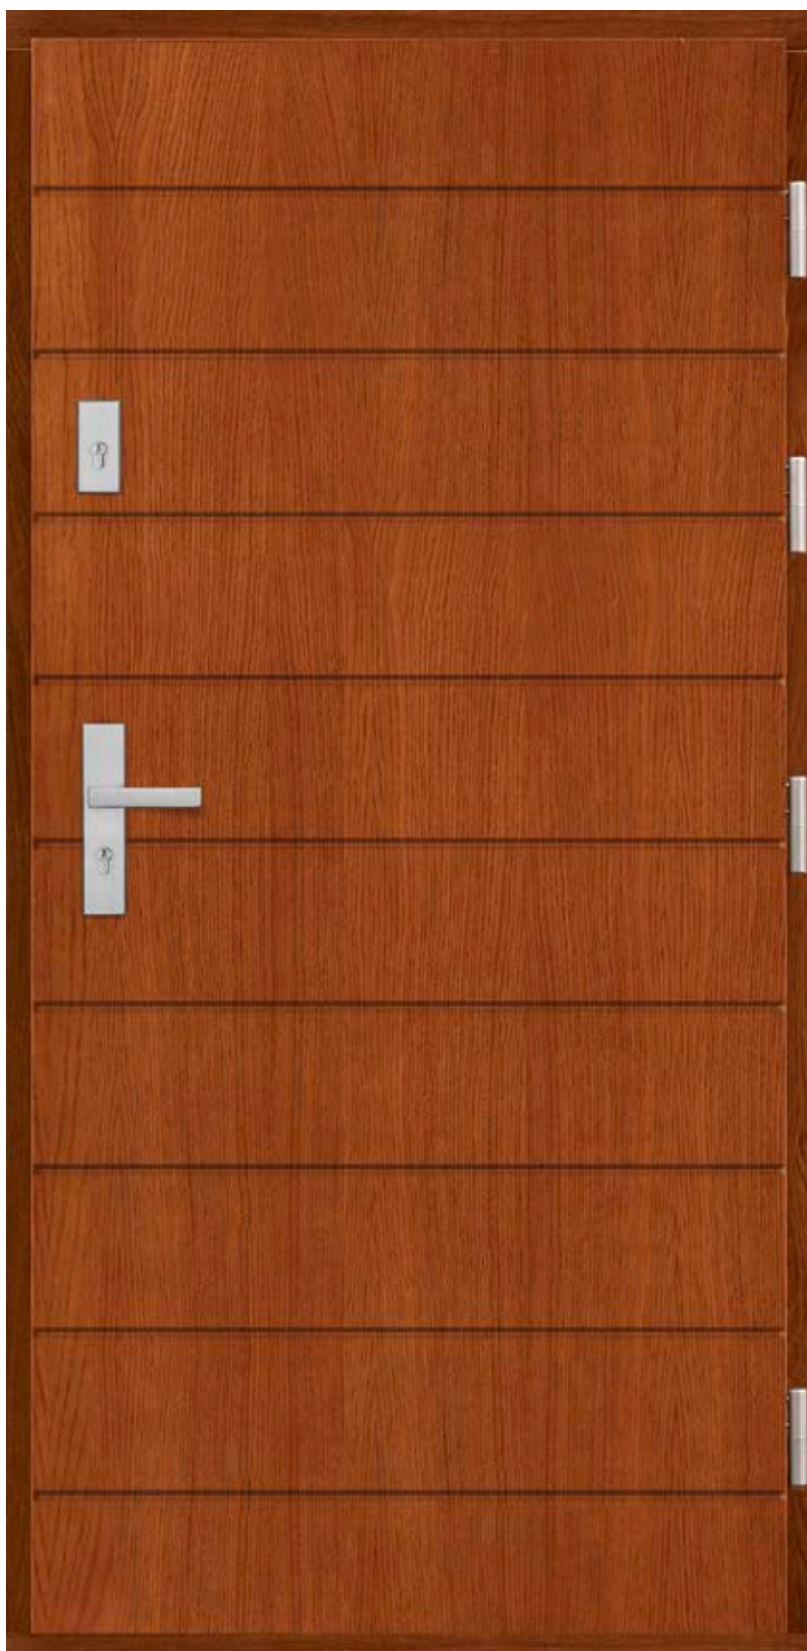

DINAR

SOSNA

78	3650 zł
88	4150 zł
100	6250 zł

DĄB

78	3850 zł
88	4350 zł
100	6450 zł

grubość skrzydła
78 mm, 88 mm,
100 mm

akcesoria dostępne
na zamówienie za
dopłatą

Niestandardowe wymiary
drzwi Agmar są bez dopłaty.
Dopłata obejmuje wyłącznie drzwi:
wyższe niż 212 cm i szersze niż 102 cm