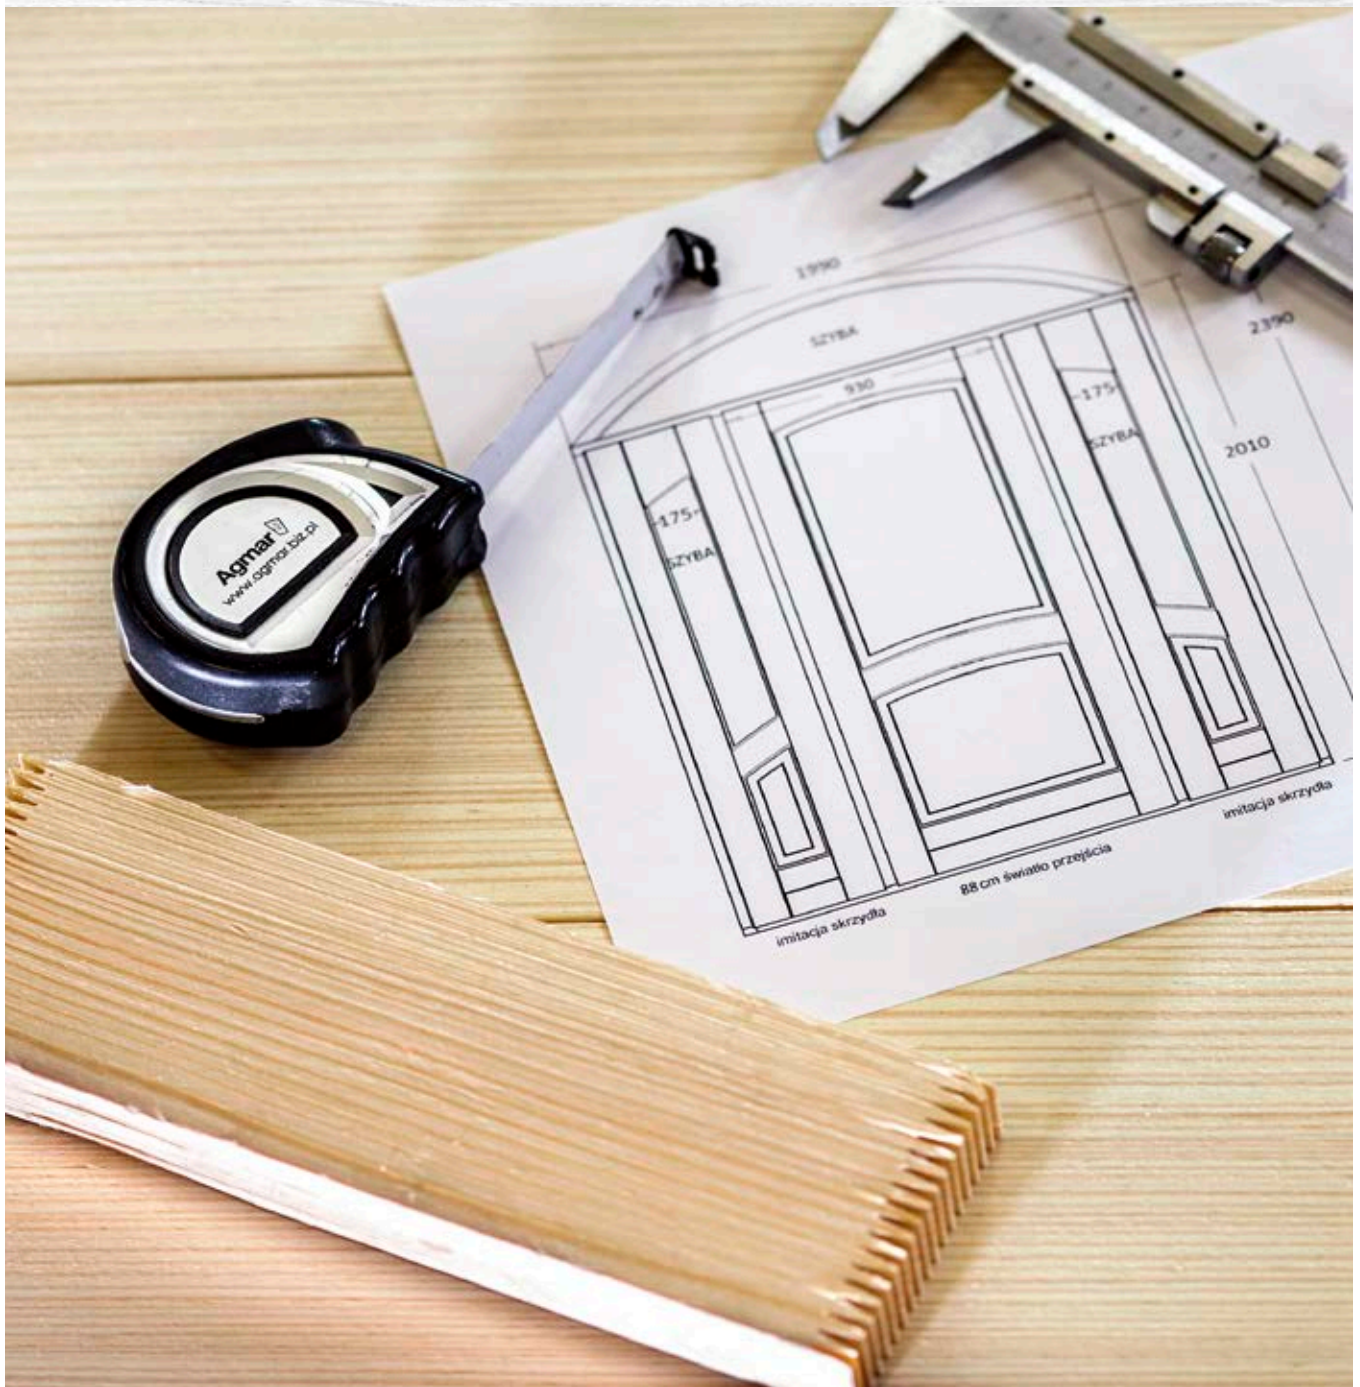

aplikacje szklane
typu fusing

parametry techniczne

DODATKI AKCESORIA

AKCESORIA DO DRZWI - LISTWY, ZAMKI, ZASUWNICE

Listwa antywyważeniowa Listwa zaczepowa

ZASUWNICE WIELOPUNKTOWE

W przypadku zasuwnic wielopunktowych obsługiwanych kluczem ryglowanie i odryglowanie następuje po podwójnym obróceniu klucza. Kombinacja bolców i haków.