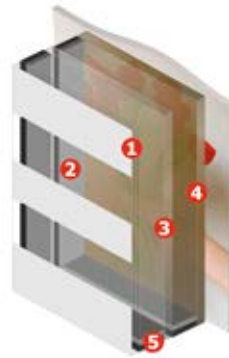

Co oznacza SUPER SPACER?

SUPER SPACER to ramka dystansowa ze strukturalnej pianki silikonowej z tłoczonego formowanego termicznie polimeru zawierającego absorbent wilgoci. Kształt polimeru utrzuwa się podczas utwardzania termicznego i nie może zostać zmieniony poprzez ponowne poddanie działaniu wysokiej temperatury. Pianka SUPER SPACER zachowuje elastyczność w szerokim przedziale temperatur, zawsze powraca do swojego pierwotnego kształtu nadanego w procesie utwardzania i odznacza się niskim współczynnikiem odkształcenia.

ZALETY ZESPOLENIA SZYB

- Redukuje napięcie spoiny krawędzi
- Zwiększa opór cieplny
- Podnosi temperaturę na powierzchni szkła
- Zwiększa odporność na skraplanie wilgoci
- Poprawia absorpcję dźwięku
- Nie zawiera metalu i odznacza się najwyższym stopniem efektywności termicznej spośród dostępnych obecnie systemów dystansowych do szkła izolacyjnego.

Pakiet szybowy zespolony z szybą reflex lub lakomat z możliwością użycia (opcjonalnie) różnorodnych szyb, w tym ornamentów oraz witraży. W drzwiach istnieje możliwość zamiany płyciny drewnianej na pakiet szybowy i odwrotnie.

PAKIETY ZESPOLENIA DWUKOMOROWE PIASKOWANY

1. Szkło float 4 mm lub bezpieczne piaskowane
2. Pole bezbarwne
3. Szkło float 4 mm bezbarwne
4. Szkło STOPSOL BRĄZ 4 mm (REFLEX)
5. Zespolenie szkła

CZARNA – CZARNA