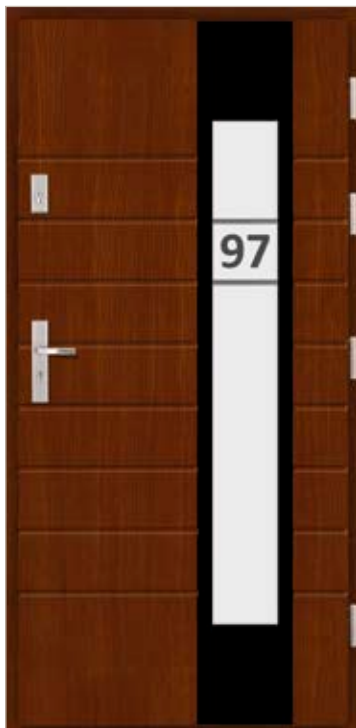

SOSNA	
78	4400 zł
88	4900 zł
100	7000 zł
DĄB	
78	4600 zł
88	5100 zł
100	7200 zł

* lakobel jednostronnie
* numer na szybie
opcjonalnie
* opcja szyba czarna
przezierna 250 zł

NORE