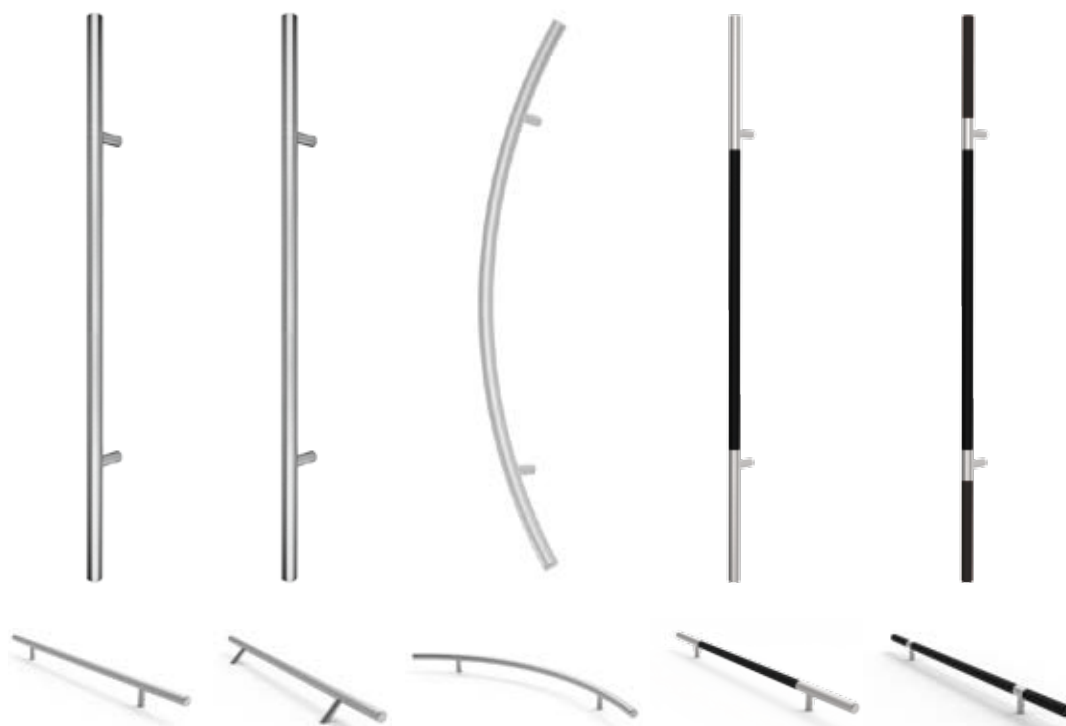

MONTREAL
okrągła/prosty

MONTREAL
okrągła/skos

ARCO 01
okrągła/prosty

NEVADA
okrągła/prosty

NEVADA 01
okrągła/prosty