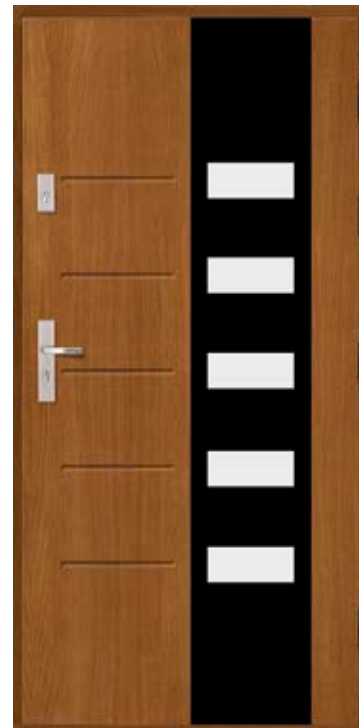

SOSNA	
78	4400 zł
88	4900 zł
100	7000 zł
DĄB	
78	4600 zł
88	5100 zł
100	7200 zł

* lakobel jednostronnie
* opcja szyba czarna
przezierna 250 zł

RUST